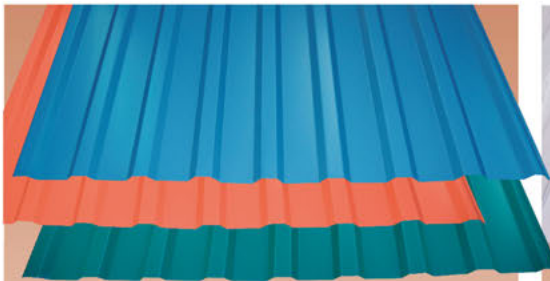

Trapezprofilblech Typ T-20 M

zur Eindeckung von Carport, Freisitz, Garage etc. Nutz-/Abrechnungsbreite 1100 mm, Gesamtbreite 1138 mm, 0,5 mm stark, 25 my polyesterbeschichtet, in Längen ab 1000 - 8000 mm

Farben: ziegelrot, kirschrot, schokoladenbraun, moosgrün, graphitgrau und viele mehr

Auf Bestellung lieferbar innerhalb von ca. 10 Tagen!

**PREIS
HAMMER**

13,90 /m²