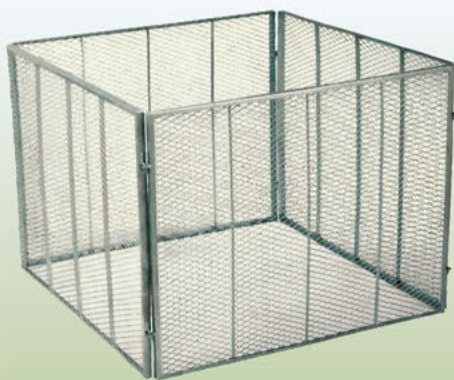

Komposter feuerverzinkt

100 x 100 x 80 cm, bestehend aus 4 verschweißten Streckmetall-Elementen
Art.-Nr. 933050

69,95 /St.