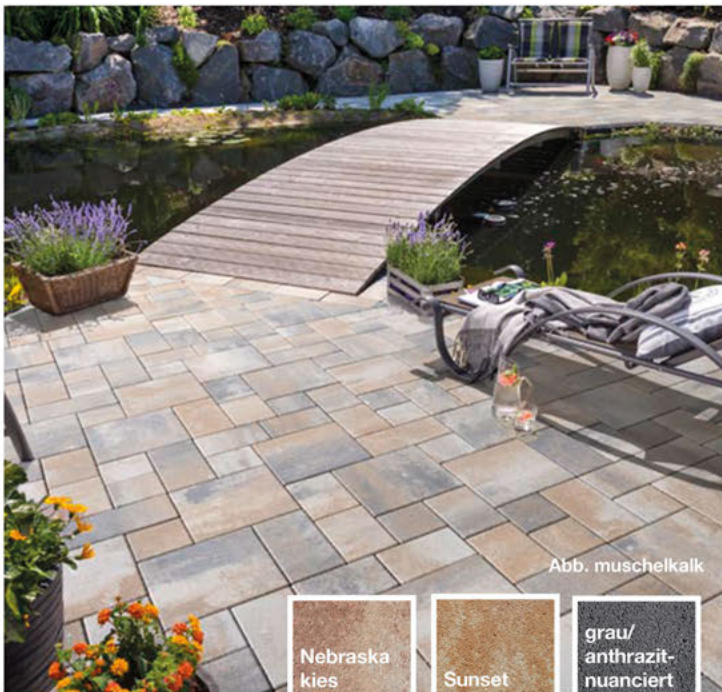

Betonplatten

grau, mit Fase
Art.-Nr. 904961 - 30 x 30 x 4 cm - 1,35 €/St.
Art.-Nr. 904962 - 40 x 40 x 4 cm - 2,39 €/St.
Art.-Nr. 904963 - 50 x 50 x 4 cm - 3,74 €/St.
(14,95€/m²)

ab **1,35** /St.

30 x 30 x 4 cm

LA TIERRA – Betonpflaster Wilder Verband

8 cm stark, mit Minifase, kombinierte Lage in den Formaten , 15 x 15 cm, 22,5 x 15 cm, 30 x 15 cm und 30 x 30 cm, in den Farben nebraska kies, sunset, muschelkalk-nuanciert und grau/anthrazit-nuanciert erhältlich

- Kommissionierungsgebühr je Anbruchpalette 12,50€/Stück -

33,95 /m²