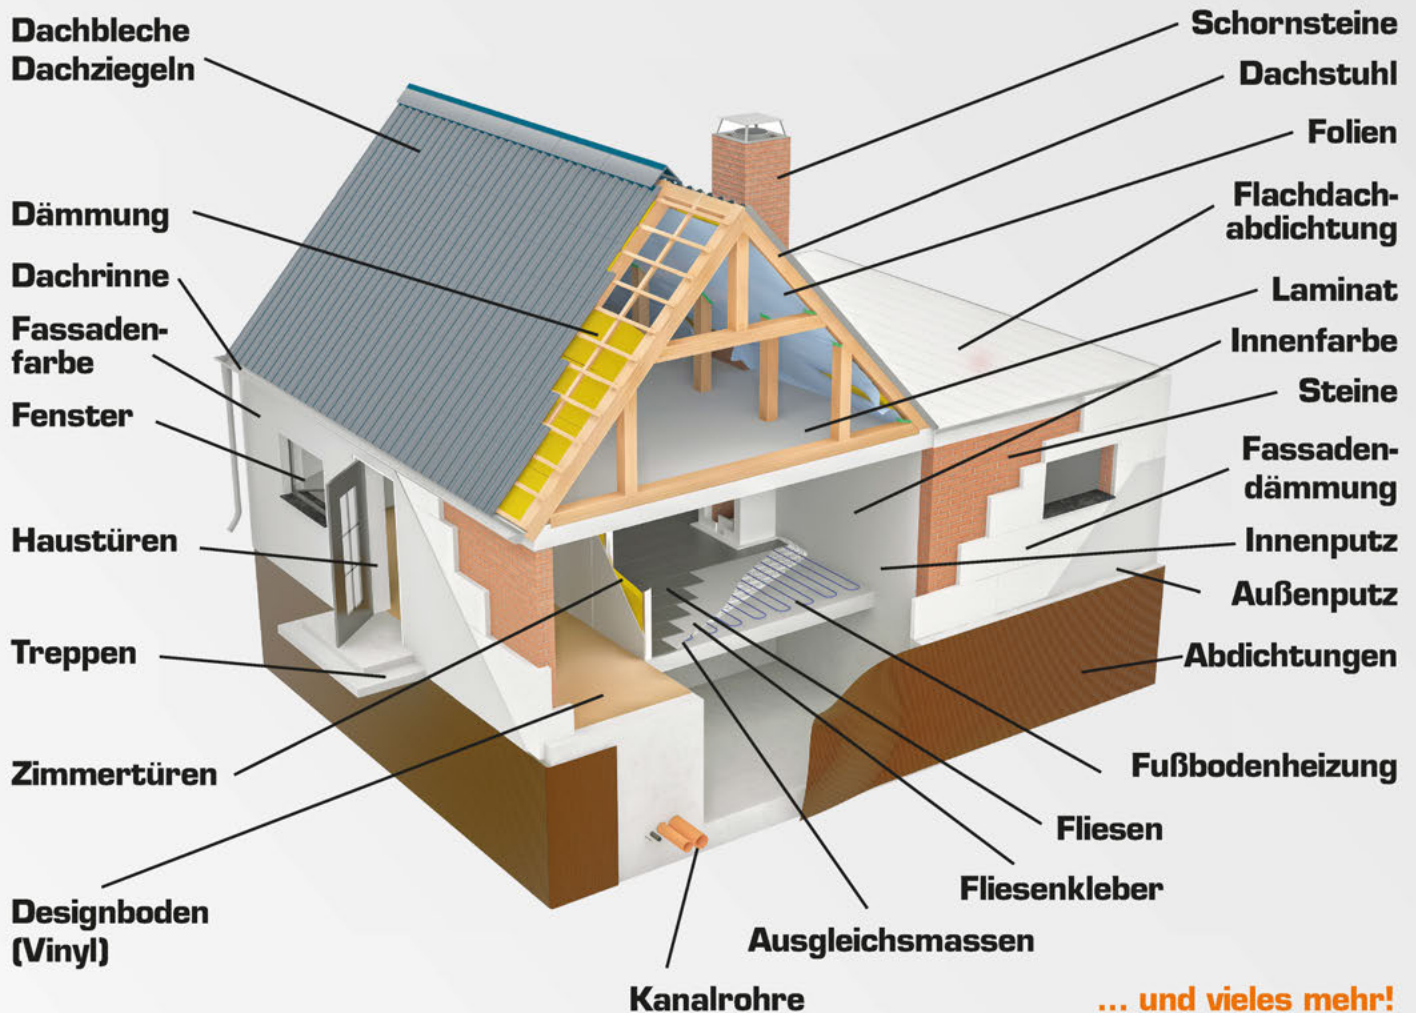

Ihr Partner für alle Baustoffe vom Keller bis zum Dach

- **Beratung auf Ihrer Baustelle vor Ort**
- **Vermittlung von Handwerkern möglich**

IHRE ANSPRECHPARTNER FINDEN SIE UNTER:
www.sn-baustoffmarkt.de und www.baustoffmarkt-meiningen.de