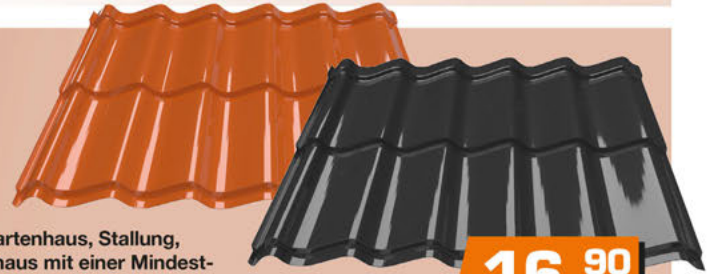

Gesamtbreite: 1180 mm, Nutz-/Abrechnungsbreite 1100 mm, Stärke 0,5 mm, 25 my polyesterbeschichtet, in Längen ab 0,45 m – 5,25 m.

In Farben ziegelrot, kirschrot, schokoladenbraun, moosgrün, graphitgrau und viele mehr. Auf Bestellung lieferbar innerhalb von ca. 10 Tagen!